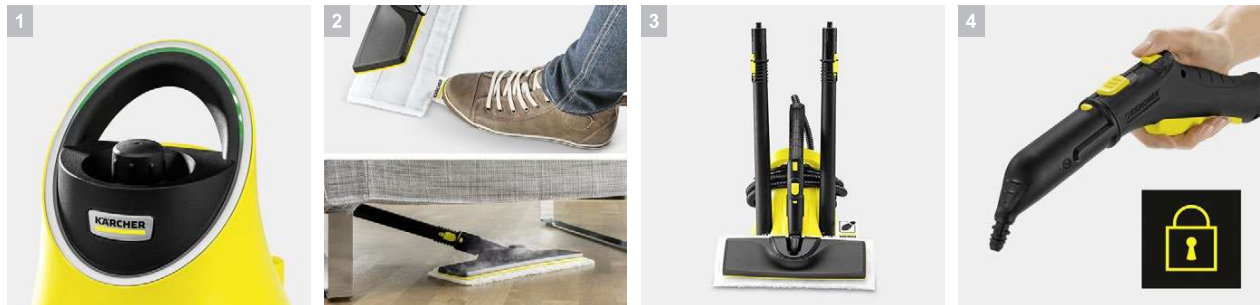

SC 2 Deluxe EasyFix *EU

Μηχάνημα για καθαρισμό χωρίς χρήση χημικών: Ο compact ατμοκαθαριστής SC 2 Deluxe EasyFix με ένδειξη LED είναι ιδανικός για όλες τις σκληρές επιφάνειες στο σπίτι.

1 Ένδειξη LED στην οθόνη της συσκευής

- Όταν η οθόνη LED ανάβει με κόκκινο χρώμα, η συσκευή εξακολουθεί να θερμαίνεται. Όταν ανάψει πράσινο, η συσκευή είναι έτοιμη για χρήση.

2 Σετ καθαρισμού δαπέδου EasyFix με ευέλικτο σύνδεσμο στο ακροφύσιο δαπέδου και βολική στερέωση hook-and-loop για το πανί καθαρισμού δαπέδου

- Βέλπιστα αποτελέσματα καθαρισμού σε διάφορα σκληρά δάπεδα σε όλο το σπίτι χάρη στην αποτελεσματική τεχνολογία ελασμάτων.
- Αλλαγή του πανιού χωρίς να το ακουμπήσετε και να έρθετε σε επαφή με τους ρύπους και βολική σύνδεση του πανιού καθαρισμού δαπέδου χάρη στο σύστημα hook-and-loop

- Σύστημα κλειδώματος για παιδιά

SC 2 Deluxe EasyFix *EU

- Ελαφριά και compact συσκευή
- Ενδείξη LED στην οθόνη της συσκευής
- Με το σετ καθαρισμού EasyFix

Τεχνικά Στοιχεία

Αριθμός παραγγελίας	1.513-243.0	
	4054278331553	
Απόδοση ανά γέμισμα κάδου	m ²	75
Χρόνος θέρμανσης	min	6,5
Χωρητικότητα κάδου νερού	l	1 + - / -
Μέγιστη πίεση ατμού	bar	3,2
Έξοδος θέρμανσης	W	1500
Τρέχων τύπος	V / Hz	220 – 240 / 50 – 60
Μήκος καλωδίου	m	4
Βάρος χωρίς τα εξαρτήματα	kg	2,68
Διαστάσεις (L × W × H)	mm	304 × 231 × 287